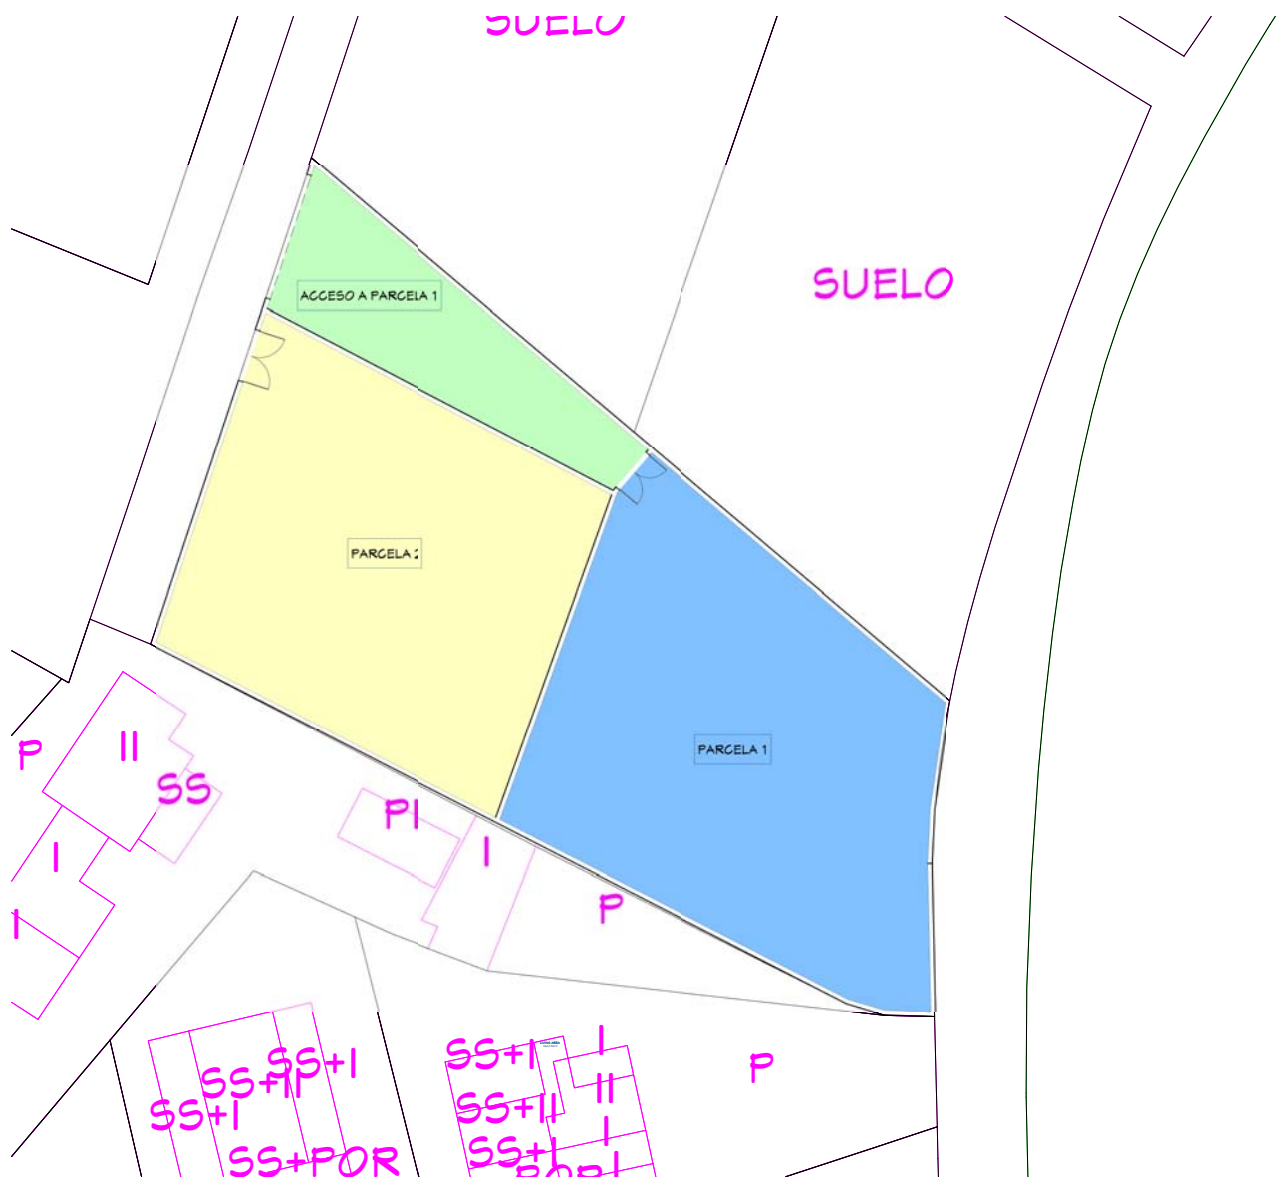

CARMONA MORENO ARQUITECTOS, S.L.P.

Pasaje Alto - Local 40 - CC Vistahermosa 2ª Fase
 11500 - El Puerto de Santa María (Cádiz)
 Tlf.: 956205215 - Fax: 956205214

ESTUDIO DE ALINEACIONES EN PARCELA URBANA SITUADA EN C/ LINAROSA Y C/ ARZONICAS. CERCEDILLA (MADRID)

Alineación factible según normativa Municipal - E: 1/500

CARMONA MORENO ARQUITECTOS, S.L.P.

Pasaje Alto - Local 40 - CC Vistahermosa 2ª Fase
11500 - El Puerto de Santa María (Cádiz)
Tlf.: 956205215 - Fax: 956205214

**ESTUDIO DE ALINEACIONES EN PARCELA
URBANA SITUADA EN C/ LINAROSA Y
C/ ARZONICAS. CERCEDILLA (MADRID)**

Alineación con acceso por c/ particular posterior - E: 1/500